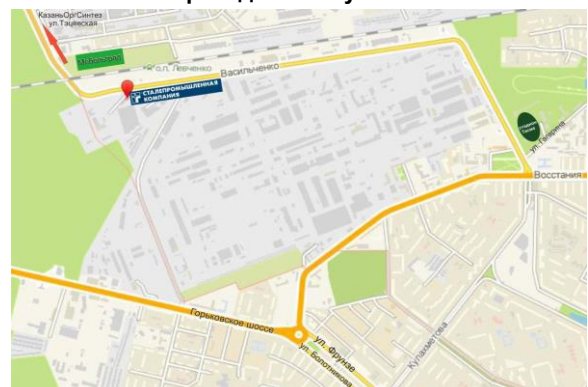

ШВЕЛЛЕР				
Размер	Марка стали	Мерность, м	Цена, руб./м	Цена, руб./шт.
8У	3сп	11,7	334,4	3 912,3
10У	3сп	11,7	407,4	4 766,9
12У	3пс5	11,7	493,3	5 771,3
16П	3сп	11,7	673,5	7 880,0
16У н/д	3сп	нем.дл.	608,3	
18У	3пс5	11,7	773,1	9 045,4
20У	3пс5	11,7	1 123,2	13 141,4
22П	3пс	12,0	1 176,0	14 112,0
24У	3пс5/255	12,0	1 344,0	16 128,0
27У	3пс5/255	12,0	1 551,2	18 614,4
30У	3пс5/255	12,0	1 878,2	22 538,9

ШВЕЛЛЕР НИЗКОЛЕГИРОВАННЫЙ				
Размер	Марка стали	Мерность, м	Цена, руб./м	Цена, руб./шт.
10 П	09г2с	12,0	438,1	5 257,1
12 П, У	09г2с	12,0	530,4	6 364,8
14 У	09г2с	12,0	627,3	7 527,6
16 П, У	09г2с	12,0	648,9	7 786,6
18 У	09г2с	12,0	734,9	8 818,4
20 У	с345	12,0	1 104,5	13 253,8

ШВЕЛЛЕР ГНУТЫЙ				
Размер	Марка стали	Мерность, м	Цена, руб./м	Цена, руб./шт.
60x32-3	3пс5	6,0	113,0	678,0
80x40-4	3пс5	6,0	239,6	1 437,4
100x50-3	3пс5	12,0	241,4	2 896,6
100x50-4	3пс5	12,0	235,7	2 828,2
120x50-3	3пс5	12,0	235,7	2 828,2
160x80-4	3пс5	12,0	501,9	6 022,9

СЕТКА КЛАДОЧНАЯ				
Диаметр	Размер карты	Размер ячейки	Цена, руб./кв.м.	Цена, руб./шт.
3,0	2x0,5	50x50	90,0	90,0
3,0	2x1	100x100	48,0	96,0
4,0	2,3x0,5	100x100	75,0	86,3
4,0	2x3	100x100	75,0	450,0
4,0	2x0,38	50x50	150,0	114,0
4,0	2x0,5	50x50	150,0	150,0
4,0	2x3	50x50	150,0	900,0
5,0	2x0,1	100x100	110,0	22,0

Система скидок в зависимости от суммы покупки (с НДС)	
50 - 200 тыс.	3%
свыше 200 тыс.	5%

План проезда на базу

«Сталепромышленная компания» готова предложить своим клиентам следующие услуги:

1. Правка из бухт арматуры и круга;
2. Все виды услуг резки: продольная и поперечная, газом, гильотиной, фрезой, ленточнопильным станком;
3. Сверление;
4. Ответ. хранение;
5. Доставка транспортом «СПК», в том числе манипулятором;

Весь металлопрокат сопровождается сертификатами качества.

Заказывайте, получайте И ОПЛАЧИВАЙТЕ металл не выходя из дома и не тратя время в очередях:

www.kazan.spk.ru